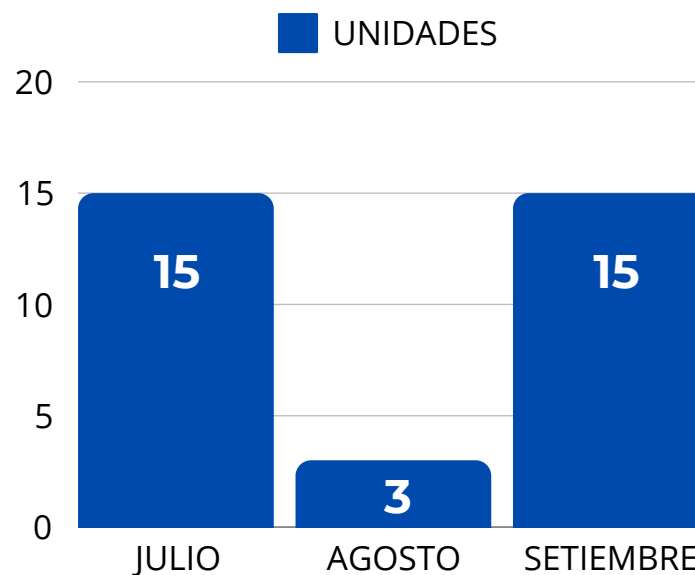

10 MARCAS DE VEHÍCULOS MÁS INMATRICULADOS EN SETIEMBRE 2024

Fuente: Cámara del Comercio del Cusco

Realizado por: Centro de Estudios Empresariales de la Cámara de Comercio del Cusco

10 MARCAS DE MOTOS MÁS INMATRICULADAS EN SETIEMBRE 2024

Fuente: Cámara del Comercio del Cusco

Realizado por: Centro de Estudios Empresariales de la Cámara de Comercio del Cusco

INMATRICULACIONES SETIEMBRE 2024

MOTO PARTICULAR

Se registraron **682 inmatriculaciones** en total para el mes de Setiembre

Fuente: Cámara del Comercio del Cusco

Realizado por: Centro de Estudios Empresariales de la Cámara de Comercio del Cusco

INMATRICULACIONES SETIEMBRE2024

MOTO TAXI

Se registraron **89 inmatriculaciones** en total para el mes de Setiembre

Fuente: Cámara del Comercio del Cusco

Realizado por: Centro de Estudios Empresariales de la Cámara de Comercio del Cusco

INMATRICULACIONES SETIEMBRE 2024

GUBERNAMENTAL MOTO

Se registraron **15 inmatriculaciones** en total para el mes de Setiembre