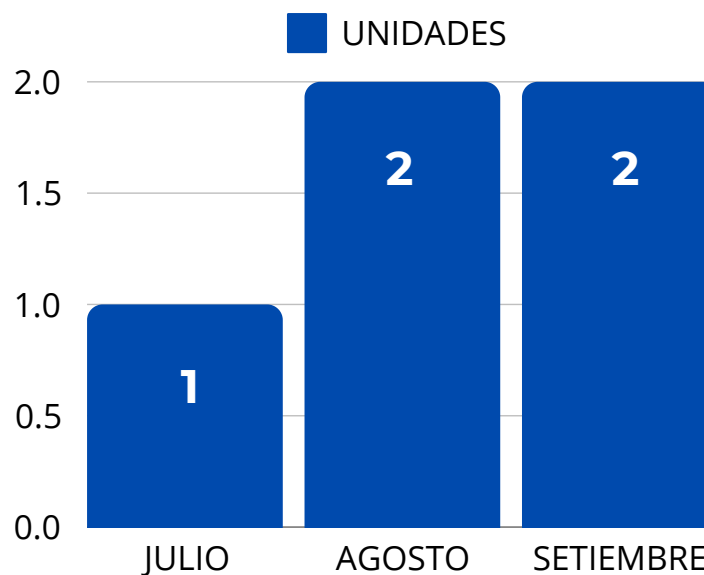

Fuente: Cámara del Comercio del Cusco

Realizado por: Centro de Estudios Empresariales de la Cámara de Comercio del Cusco

INMATRICULACIONES SETIEMBRE2024

MOTO TAXI

Se registraron **89 inmatriculaciones** en total para el mes de Setiembre

Fuente: Cámara del Comercio del Cusco

Realizado por: Centro de Estudios Empresariales de la Cámara de Comercio del Cusco

INMATRICULACIONES SETIEMBRE 2024

GUBERNAMENTAL MOTO

Se registraron **15 inmatriculaciones** en total para el mes de Setiembre

Fuente: Cámara del Comercio del Cusco

Realizado por: Centro de Estudios Empresariales de la Cámara de Comercio del Cusco

INMATRICULACIONES SETIEMBRE 2024

GUBERNAMENTAL AUTO

Se registraron **2 inmatriculaciones** en total para el mes de Setiembre