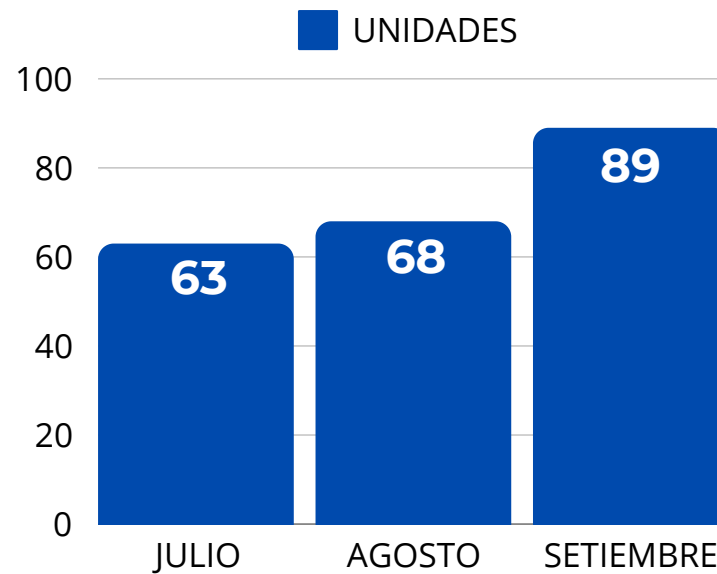

10 MARCAS DE VEHÍCULOS MÁS INMATRICULADOS EN SETIEMBRE 2024

Fuente: Cámara del Comercio del Cusco

Realizado por: Centro de Estudios Empresariales de la Cámara de Comercio del Cusco

10 MARCAS DE MOTOS MÁS INMATRICULADAS EN SETIEMBRE 2024

Fuente: Cámara del Comercio del Cusco

Realizado por: Centro de Estudios Empresariales de la Cámara de Comercio del Cusco

INMATRICULACIONES SETIEMBRE 2024

AUTO PARTICULAR

Se registraron **402 inmatriculaciones** en total para el mes de Setiembre

Fuente: Cámara del Comercio del Cusco

Realizado por: Centro de Estudios Empresariales de la Cámara de Comercio del Cusco

INMATRICULACIONES SETIEMBRE 2024

MOTO PARTICULAR

Se registraron **682 inmatriculaciones** en total para el mes de Setiembre

Fuente: Cámara del Comercio del Cusco

Realizado por: Centro de Estudios Empresariales de la Cámara de Comercio del Cusco

INMATRICULACIONES SETIEMBRE2024

MOTO TAXI

Se registraron **89 inmatriculaciones** en total para el mes de Setiembre