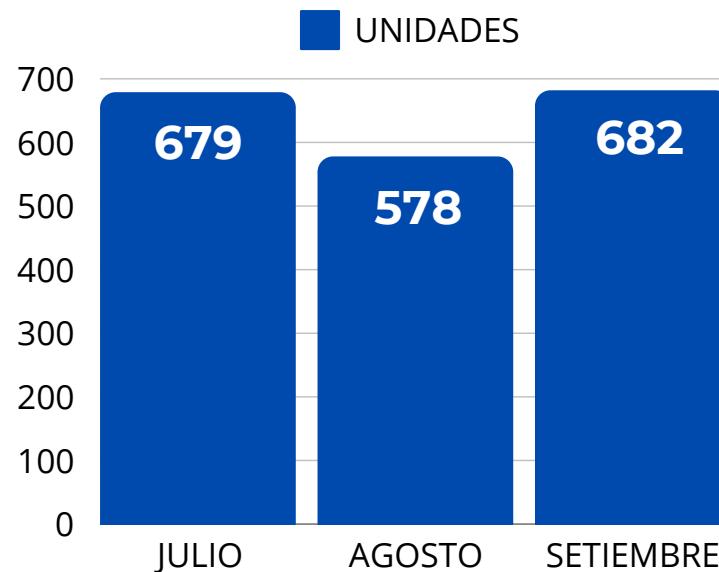

10 MARCAS DE VEHÍCULOS MÁS INMATRICULADOS EN SETIEMBRE 2024

Fuente: Cámara del Comercio del Cusco

Realizado por: Centro de Estudios Empresariales de la Cámara de Comercio del Cusco

10 MARCAS DE MOTOS MÁS INMATRICULADAS EN SETIEMBRE 2024

Fuente: Cámara del Comercio del Cusco

Realizado por: Centro de Estudios Empresariales de la Cámara de Comercio del Cusco

INMATRICULACIONES SETIEMBRE 2024

AUTO PARTICULAR

Se registraron **402 inmatriculaciones** en total para el mes de Setiembre

Fuente: Cámara del Comercio del Cusco

Realizado por: Centro de Estudios Empresariales de la Cámara de Comercio del Cusco

INMATRICULACIONES SETIEMBRE 2024

MOTO PARTICULAR

Se registraron **682 inmatriculaciones** en total para el mes de Setiembre

Fuente: Cámara del Comercio del Cusco

Realizado por: Centro de Estudios Empresariales de la Cámara de Comercio del Cusco

INMATRICULACIONES SETIEMBRE2024

MOTO TAXI

Se registraron **89 inmatriculaciones** en total para el mes de Setiembre