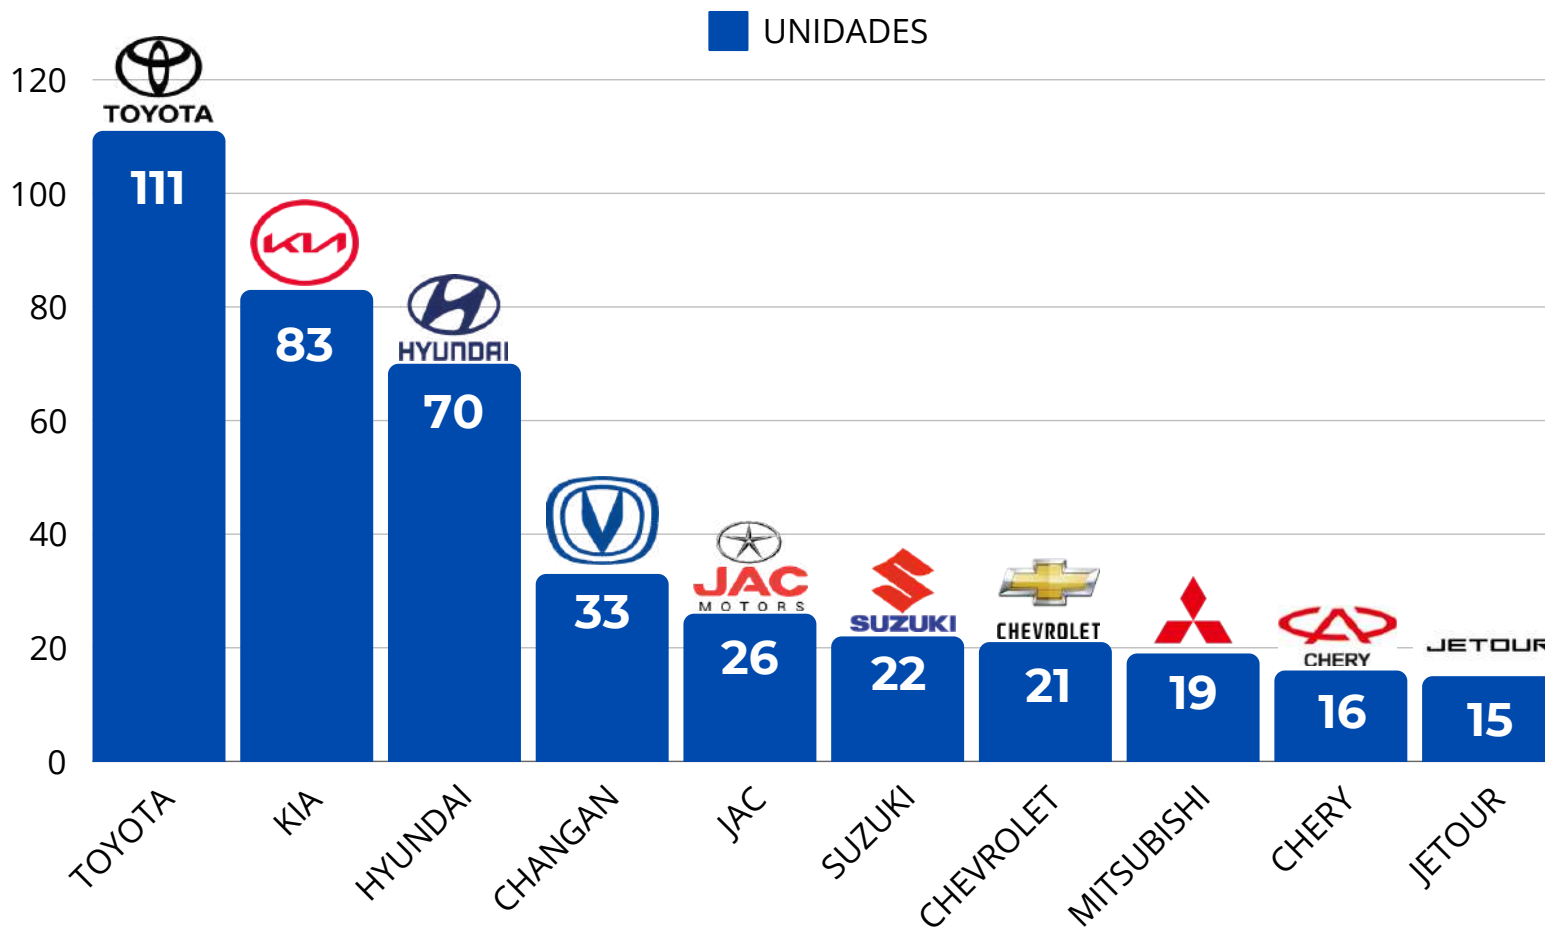

INMATRICULACIONES SETIEMBRE 2024

EVOLUCIÓN DE INMATRICULACIONES 2024

Variación % con respecto al mes anterior

Se registraron **1,315 inmatriculaciones** en total para el mes de **Setiembre**

TOYOTA
Modelo HILUX
34 Unidades

HYUNDI
Modelo GRAND I10
27 Unidades

RONCO
Modelo PANTERA 200R
34 Unidades

BAJAJ
Re Autoriksha
Torito 4T R
18 Unidades

Fuente: Cámara de Comercio del Cusco

Realizado por: Centro de Estudios Empresariales de la Cámara de Comercio del Cusco

10 MARCAS DE VEHÍCULOS MÁS INMATRICULADOS EN SETIEMBRE 2024

Fuente: Cámara del Comercio del Cusco

Realizado por: Centro de Estudios Empresariales de la Cámara de Comercio del Cusco

10 MARCAS DE MOTOS MÁS INMATRICULADAS EN SETIEMBRE 2024