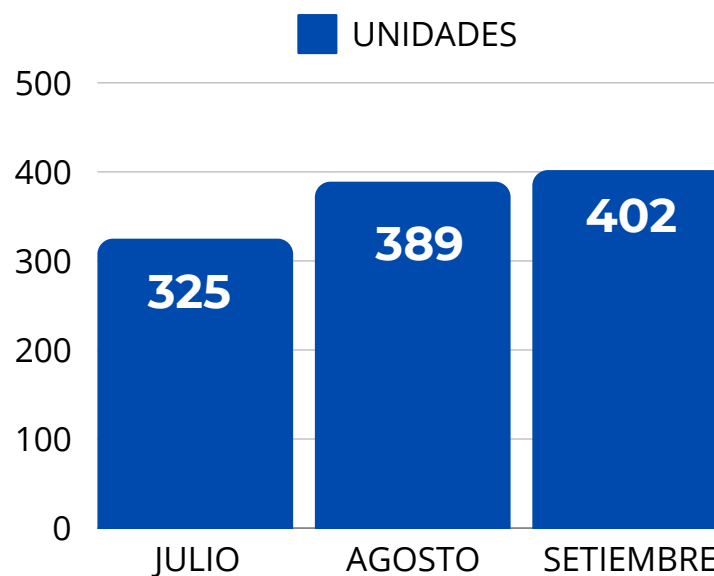

10 MARCAS DE VEHÍCULOS MÁS INMATRICULADOS EN SETIEMBRE 2024

Fuente: Cámara del Comercio del Cusco

Realizado por: Centro de Estudios Empresariales de la Cámara de Comercio del Cusco

10 MARCAS DE MOTOS MÁS INMATRICULADAS EN SETIEMBRE 2024

Fuente: Cámara del Comercio del Cusco

Realizado por: Centro de Estudios Empresariales de la Cámara de Comercio del Cusco

INMATRICULACIONES SETIEMBRE 2024

AUTO PARTICULAR

Se registraron **402 inmatriculaciones** en total para el mes de Setiembre

Fuente: Cámara del Comercio del Cusco

Realizado por: Centro de Estudios Empresariales de la Cámara de Comercio del Cusco

INMATRICULACIONES SETIEMBRE 2024

MOTO PARTICULAR

Se registraron **682 inmatriculaciones** en total para el mes de Setiembre