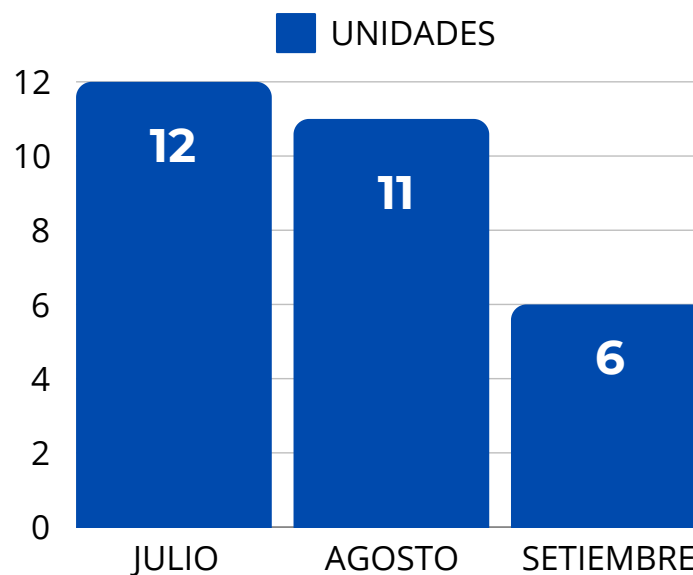

Fuente: Cámara del Comercio del Cusco

Realizado por: Centro de Estudios Empresariales de la Cámara de Comercio del Cusco

INMATRICULACIONES SETIEMBRE2024

MOTO TAXI

Se registraron **89 inmatriculaciones** en total para el mes de Setiembre

Fuente: Cámara del Comercio del Cusco

Realizado por: Centro de Estudios Empresariales de la Cámara de Comercio del Cusco

INMATRICULACIONES SETIEMBRE 2024

GUBERNAMENTAL MOTO

Se registraron **15 inmatriculaciones** en total para el mes de Setiembre

Fuente: Cámara del Comercio del Cusco

Realizado por: Centro de Estudios Empresariales de la Cámara de Comercio del Cusco

INMATRICULACIONES SETIEMBRE 2024

GUBERNAMENTAL AUTO

Se registraron **2 inmatriculaciones** en total para el mes de Setiembre

Fuente: Cámara del Comercio del Cusco

Realizado por: Centro de Estudios Empresariales de la Cámara de Comercio del Cusco

INMATRICULACIONES SETIEMBRE 2024

REMOLQUE

Se registraron **6 inmatriculaciones** en total para el mes de Setiembre