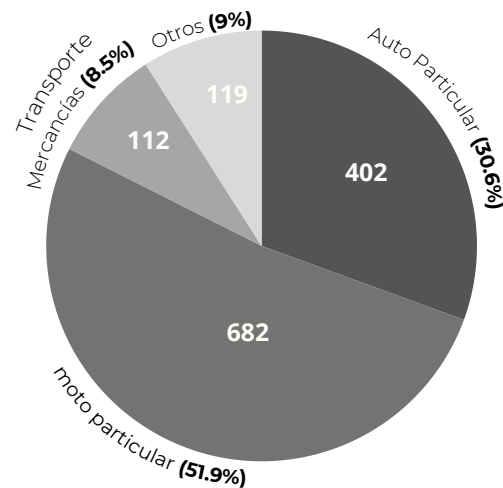

INMATRICULACIONES SETIEMBRE 2024

EVOLUCIÓN DE INMATRICULACIONES 2024

Variación % con respecto al mes anterior

Se registraron **1,315 inmatriculaciones** en total para el mes de **Setiembre**

TOYOTA
Modelo HILUX
34 Unidades

10 MARCAS DE VEHÍCULOS MÁS INMATRICULADOS EN SETIEMBRE 2024

Fuente: Cámara del Comercio del Cusco

Realizado por: Centro de Estudios Empresariales de la Cámara de Comercio del Cusco

10 MARCAS DE MOTOS MÁS INMATRICULADAS EN SETIEMBRE 2024