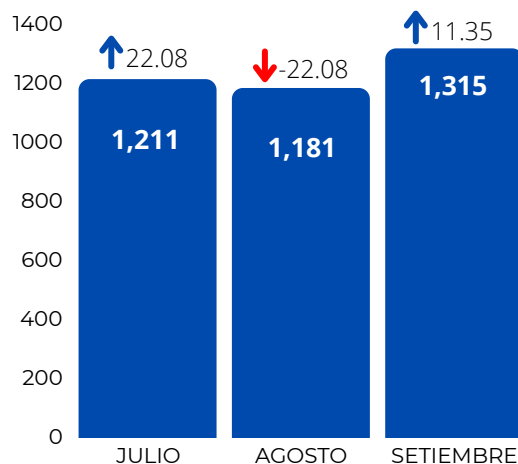

INMATRICULACIONES SETIEMBRE 2024

EVOLUCIÓN DE INMATRICULACIONES 2024

Variación % con respecto al mes anterior

Se registraron **1,315 inmatriculaciones** en total para el mes de **Setiembre**

TOYOTA
Modelo HILUX
34 Unidades

10 MARCAS DE VEHÍCULOS MÁS INMATRICULADOS EN SETIEMBRE 2024

Fuente: Cámara del Comercio del Cusco

Realizado por: Centro de Estudios Empresariales de la Cámara de Comercio del Cusco

10 MARCAS DE MOTOS MÁS INMATRICULADAS EN SETIEMBRE 2024