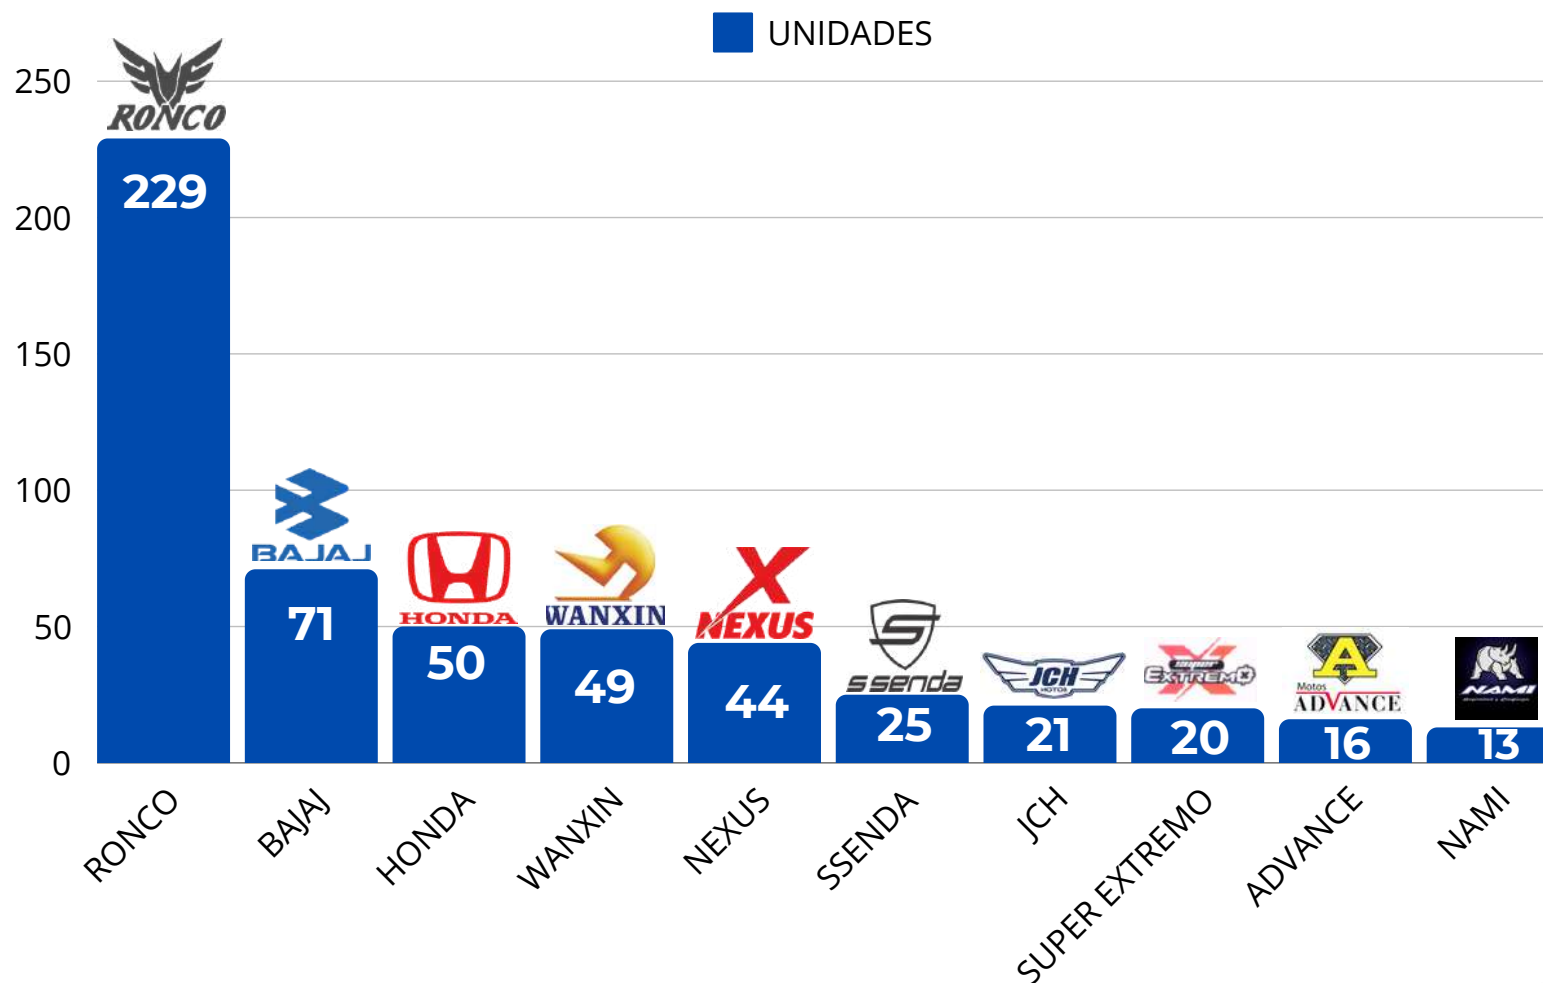

INMATRICULACIONES SETIEMBRE 2024

EVOLUCIÓN DE INMATRICULACIONES 2024

Variación % con respecto al mes anterior

Se registraron **1,315 inmatriculaciones** en total para el mes de **Setiembre**

TOYOTA
Modelo HILUX
34 Unidades

HYUNDI
Modelo GRAND I10
27 Unidades

RONCO
Modelo PANTERA 200R
34 Unidades

BAJAJ
Re Autoriksha
Torito 4T R
18 Unidades

Fuente: Cámara de Comercio del Cusco

Realizado por: Centro de Estudios Empresariales de la Cámara de Comercio del Cusco

10 MARCAS DE VEHÍCULOS MÁS INMATRICULADOS EN SETIEMBRE 2024

Fuente: Cámara del Comercio del Cusco

Realizado por: Centro de Estudios Empresariales de la Cámara de Comercio del Cusco

10 MARCAS DE MOTOS MÁS INMATRICULADAS EN SETIEMBRE 2024

Fuente: Cámara del Comercio del Cusco

Realizado por: Centro de Estudios Empresariales de la Cámara de Comercio del Cusco

INMATRICULACIONES SETIEMBRE 2024

AUTO PARTICULAR

Se registraron **402 inmatriculaciones** en total para el mes de Setiembre