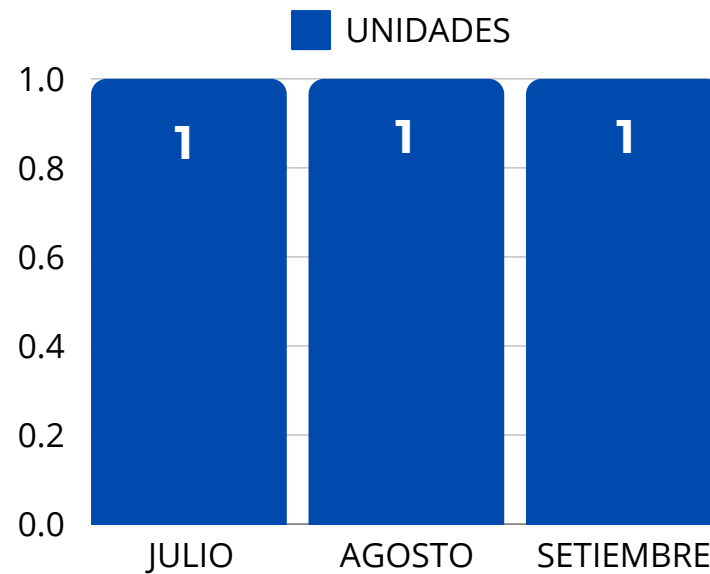

Fuente: Cámara del Comercio del Cusco

Realizado por: Centro de Estudios Empresariales de la Cámara de Comercio del Cusco

INMATRICULACIONES SETIEMBRE 2024

GUBERNAMENTAL AUTO

Se registraron **2 inmatriculaciones** en total para el mes de Setiembre

Fuente: Cámara del Comercio del Cusco

Realizado por: Centro de Estudios Empresariales de la Cámara de Comercio del Cusco

INMATRICULACIONES SETIEMBRE 2024

REMOLQUE

Se registraron **6 inmatriculaciones** en total para el mes de Setiembre

Fuente: Cámara del Comercio del Cusco

Realizado por: Centro de Estudios Empresariales de la Cámara de Comercio del Cusco

INMATRICULACIONES SETIEMBRE 2024

EMERGENCIA AUTO

Se registraron **1 inmatriculación** en total para el mes de Setiembre