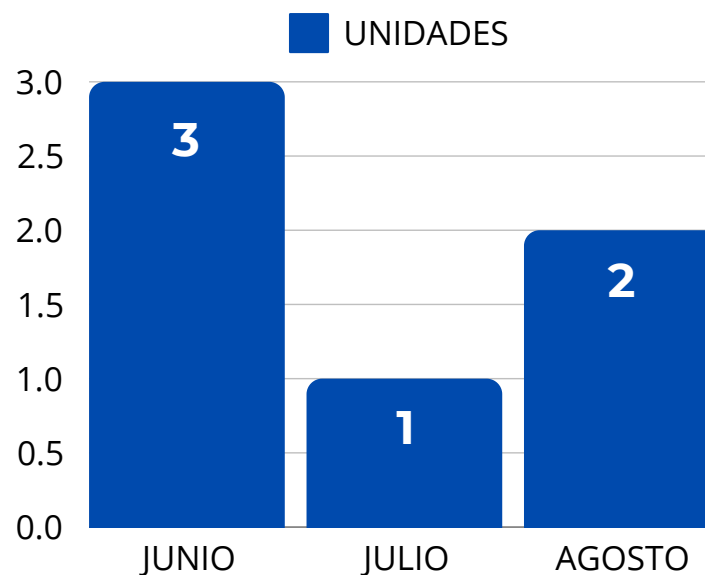

GOVERNAMENTAL AUTO

Se registraron **2 inmatriculaciones** en total para el mes de Agosto

Fuente: Cámara del Comercio del Cusco

Realizado por: Centro de Estudios Empresariales de la Cámara de Comercio del Cusco