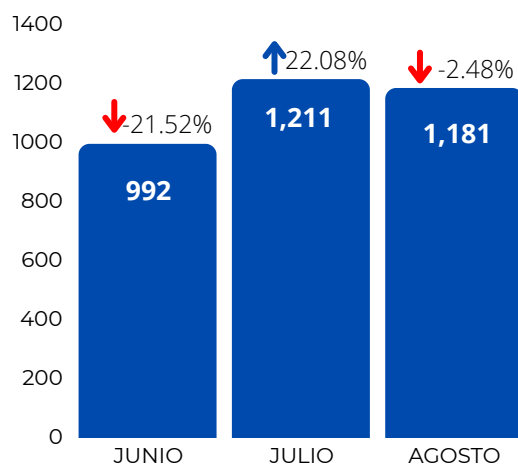

# INMATRICULACIONES AGOSTO 2024

## EVOLUCIÓN DE INMATRICULACIONES 2024

Variación % con respecto al mes anterior

Se registraron **1,181 inmatriculaciones** en total para el mes de **AGOSTO**

TOYOTA  
Modelo HILUX  
56 Unidades

HYUNDI  
Modelo GRAND I10  
28 Unidades