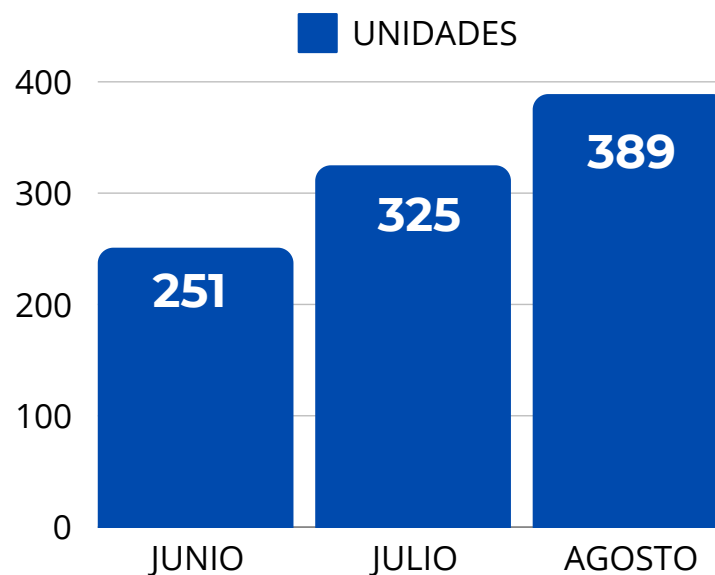

AUTO PARTICULAR

Se registraron **389 inmatriculaciones** en total para el mes de Agosto

Fuente: Cámara del Comercio del Cusco

Realizado por: Centro de Estudios Empresariales de la Cámara de Comercio del Cusco