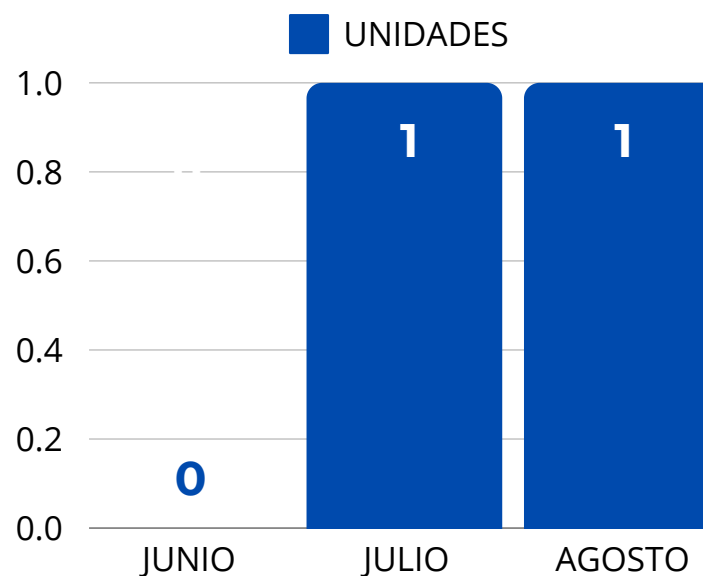

EMERGENCIA AUTO

Se registraron **1 inmatriculación** en total para el mes de Agosto

Fuente: Cámara del Comercio del Cusco

Realizado por: Centro de Estudios Empresariales de la Cámara de Comercio del Cusco