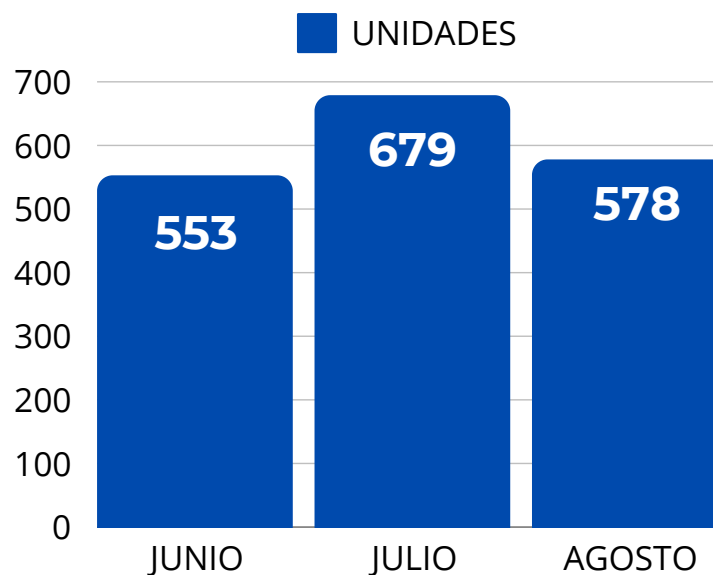

MOTO PARTICULAR

Se registraron **578 inmatriculaciones** en total para el mes de Agosto

Fuente: Cámara del Comercio del Cusco

Realizado por: Centro de Estudios Empresariales de la Cámara de Comercio del Cusco