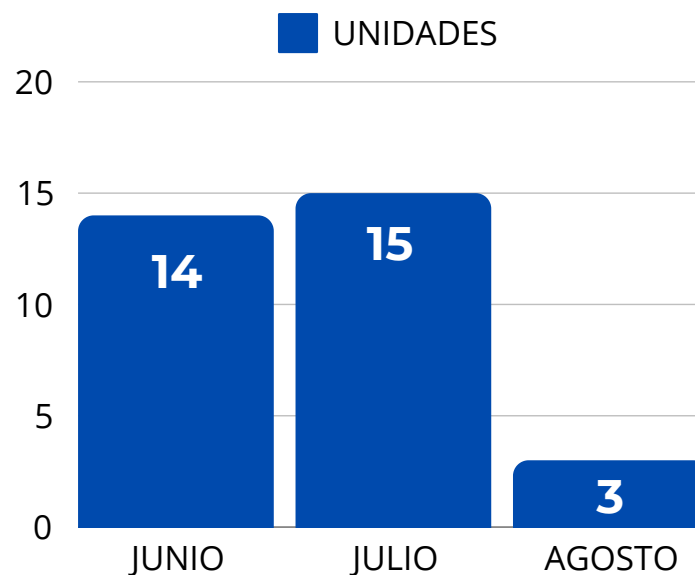

GUBERNAMENTAL MOTO

Se registraron **3 inmatriculaciones** en total para el mes de Agosto

Fuente: Cámara del Comercio del Cusco

Realizado por: Centro de Estudios Empresariales de la Cámara de Comercio del Cusco