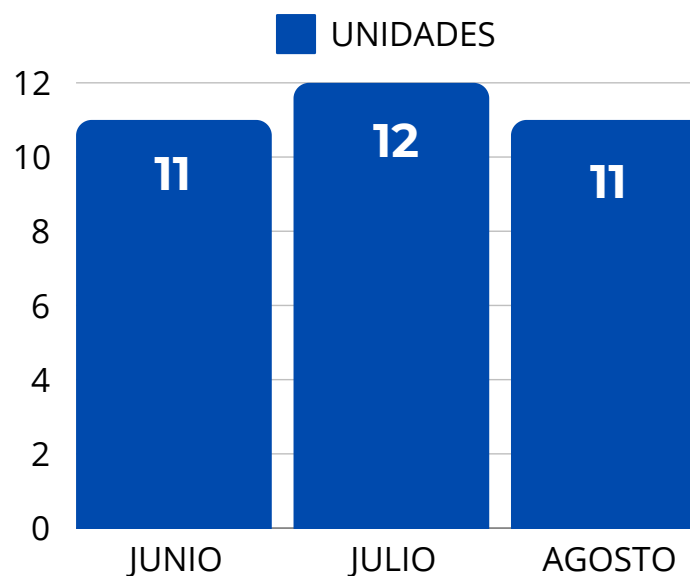

REMOLQUE

Se registraron **11 inmatriculaciones** en total para el mes de Agosto

Fuente: Cámara del Comercio del Cusco

Realizado por: Centro de Estudios Empresariales de la Cámara de Comercio del Cusco