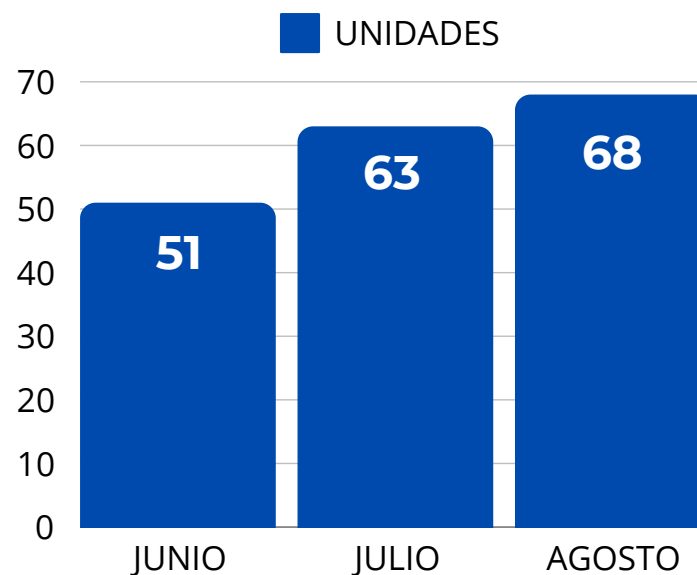

MOTO TAXI

Se registraron **68 inmatriculaciones** en total para el mes de Agosto

Fuente: Cámara del Comercio del Cusco

Realizado por: Centro de Estudios Empresariales de la Cámara de Comercio del Cusco