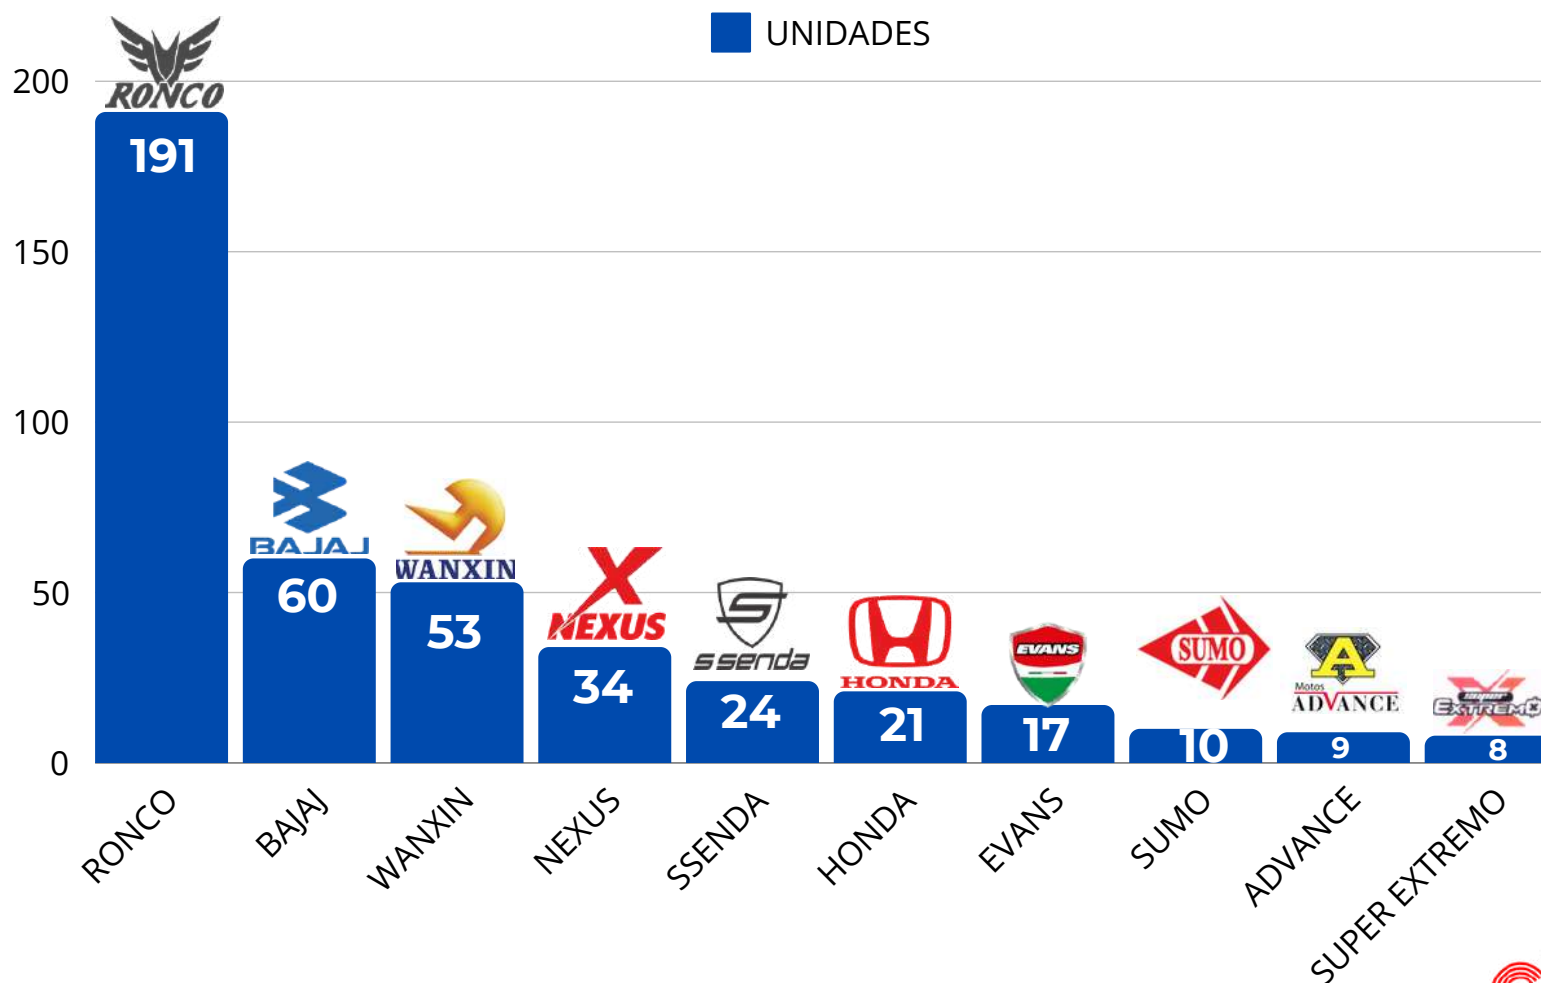

## EVOLUCIÓN DE INMATRICULACIONES 2024

Variación % con respecto al mes anterior

Se registraron **1,181 inmatriculaciones** en total para el mes de **AGOSTO**

TOYOTA  
Modelo HILUX  
56 Unidades

HYUNDI  
Modelo GRAND I10  
28 Unidades

RONCO  
Modelo PANTERA 200R  
26 Unidades

HONDA  
Modelo Navi  
7 Unidades

Fuente: Cámara de Comercio del Cusco

Realizado por: Centro de Estudios Empresariales de la Cámara de Comercio del Cusco

# 10 MARCAS DE VEHÍCULOS MÁS INMATRICULADOS EN AGOSTO 2024

Fuente: Cámara del Comercio del Cusco

Realizado por: Centro de Estudios Empresariales de la Cámara de Comercio del Cusco

# 10 MARCAS DE MOTOS MÁS INMATRICULADAS EN AGOSTO 2024

Fuente: Cámara del Comercio del Cusco

Realizado por: Centro de Estudios Empresariales de la Cámara de Comercio del Cusco