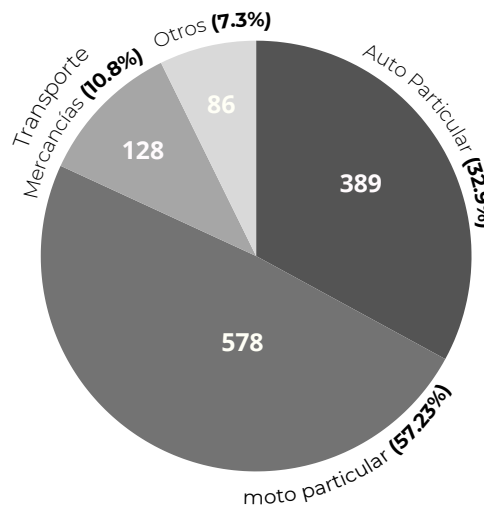

# INMATRICULACIONES AGOSTO 2024

## EVOLUCIÓN DE INMATRICULACIONES 2024

Variación % con respecto al mes anterior

Se registraron **1,181 inmatriculaciones** en total para el mes de **AGOSTO**

TOYOTA  
Modelo HILUX  
56 Unidades

HYUNDI  
Modelo GRAND I10  
28 Unidades

# 10 MARCAS DE VEHÍCULOS MÁS INMATRICULADOS EN AGOSTO 2024

Fuente: Cámara del Comercio del Cusco

Realizado por: Centro de Estudios Empresariales de la Cámara de Comercio del Cusco