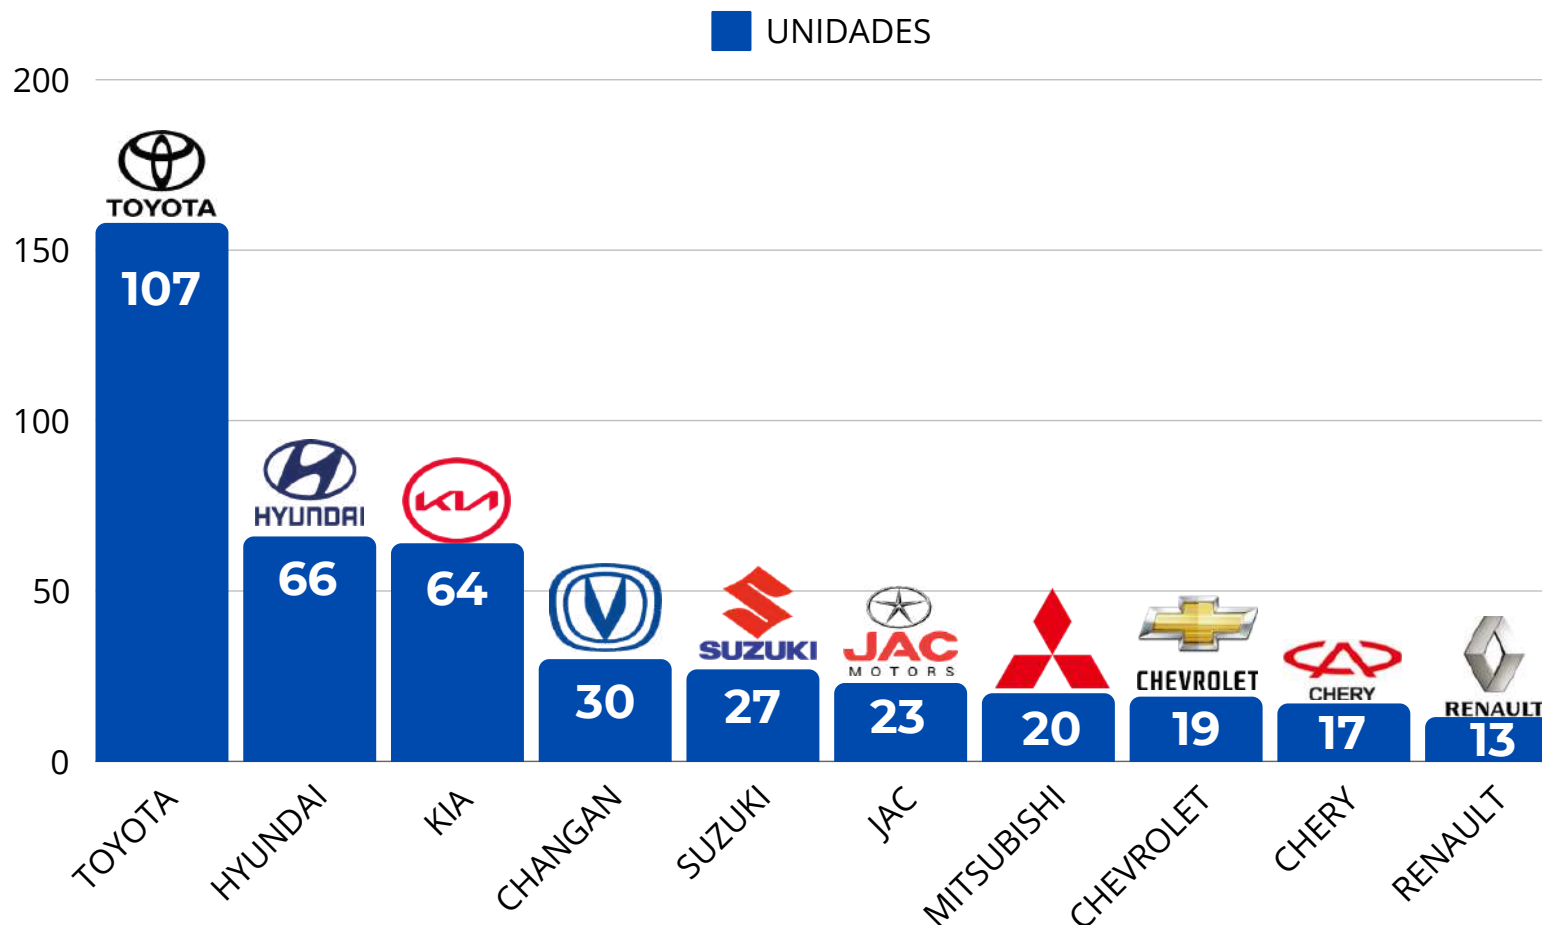

## EVOLUCIÓN DE INMATRICULACIONES 2024

Variación % con respecto al mes anterior

Se registraron **1,181 inmatriculaciones** en total para el mes de **AGOSTO**

TOYOTA  
Modelo HILUX  
56 Unidades

HYUNDI  
Modelo GRAND I10  
28 Unidades

RONCO  
Modelo PANTERA 200R  
26 Unidades

HONDA  
Modelo Navi  
7 Unidades

Fuente: Cámara de Comercio del Cusco

Realizado por: Centro de Estudios Empresariales de la Cámara de Comercio del Cusco

# 10 MARCAS DE VEHÍCULOS MÁS INMATRICULADOS EN AGOSTO 2024

Fuente: Cámara del Comercio del Cusco

Realizado por: Centro de Estudios Empresariales de la Cámara de Comercio del Cusco

# 10 MARCAS DE MOTOS MÁS INMATRICULADAS EN AGOSTO 2024

Fuente: Cámara del Comercio del Cusco

Realizado por: Centro de Estudios Empresariales de la Cámara de Comercio del Cusco