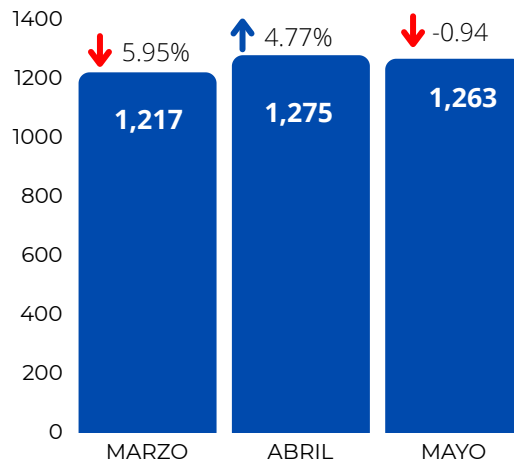

INMATRICULACIONES MAYO 2024

EVOLUCIÓN DE INMATRICULACIONES 2024

Variación % con respecto al mes anterior

Se registraron **1,263 inmatriculaciones** en total para el mes de Mayo

TOYOTA
Modelo HILUX
47 Unidades