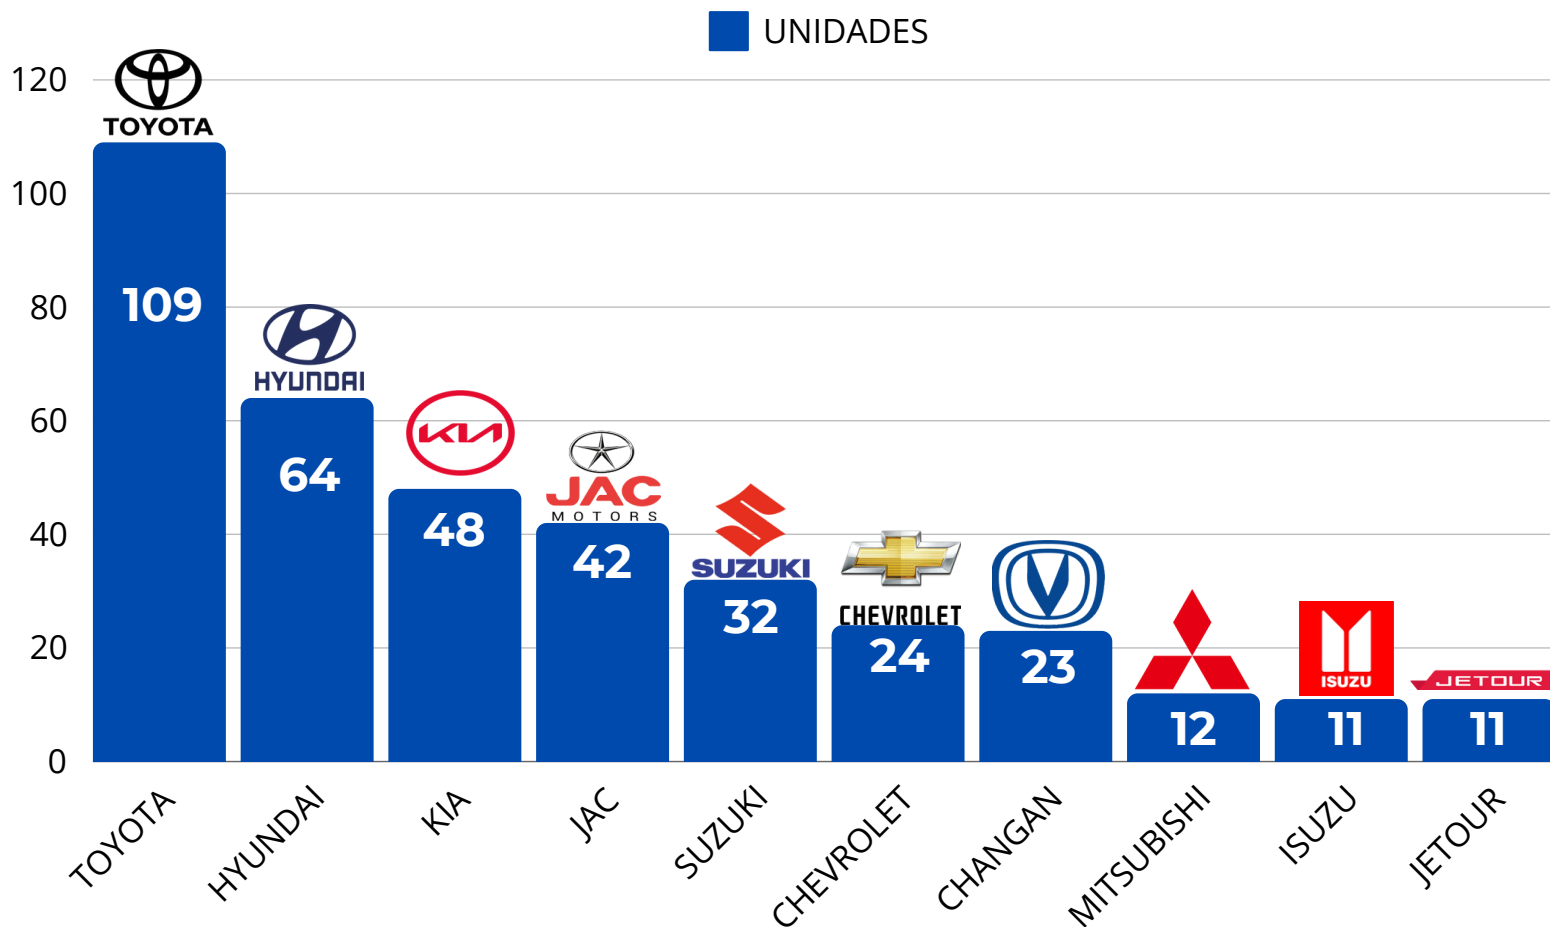

INMATRICULACIONES MAYO 2024

EVOLUCIÓN DE INMATRICULACIONES 2024

Variación % con respecto al mes anterior

Se registraron **1,263 inmatriculaciones** en total para el mes de Mayo

TOYOTA
Modelo HILUX
47 Unidades

HYUNDI
Modelo GRAND I10
29 Unidades

RONCO
Modelo PANTERA 200R
29 Unidades

HONDA
Modelo XR190L
25 Unidades

Fuente: Cámara de Comercio del Cusco

Realizado por: Centro de Estudios Empresariales de la Cámara de Comercio del Cusco

10 MARCAS DE VEHÍCULOS MÁS INMATRICULADOS EN MAYO 2024

Fuente: Cámara del Comercio del Cusco

Realizado por: Centro de Estudios Empresariales de la Cámara de Comercio del Cusco

10 MARCAS DE MOTOS MÁS INMATRICULADAS EN MAYO 2024