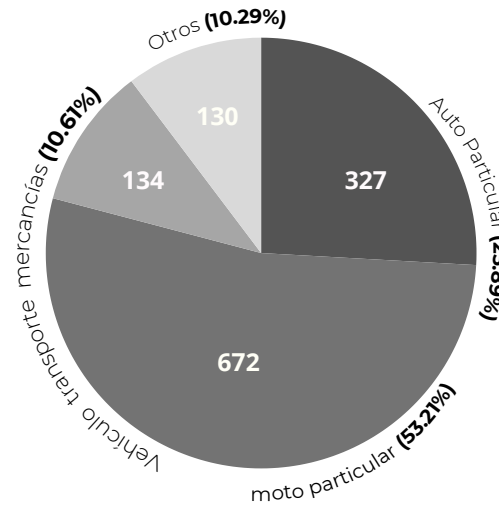

INMATRICULACIONES MAYO 2024

EVOLUCIÓN DE INMATRICULACIONES 2024

Variación % con respecto al mes anterior

Se registraron **1,263 inmatriculaciones** en total para el mes de Mayo

TOYOTA
Modelo HILUX
47 Unidades

10 MARCAS DE VEHÍCULOS MÁS INMATRICULADOS EN MAYO 2024

Fuente: Cámara del Comercio del Cusco

Realizado por: Centro de Estudios Empresariales de la Cámara de Comercio del Cusco

10 MARCAS DE MOTOS MÁS INMATRICULADAS EN MAYO 2024