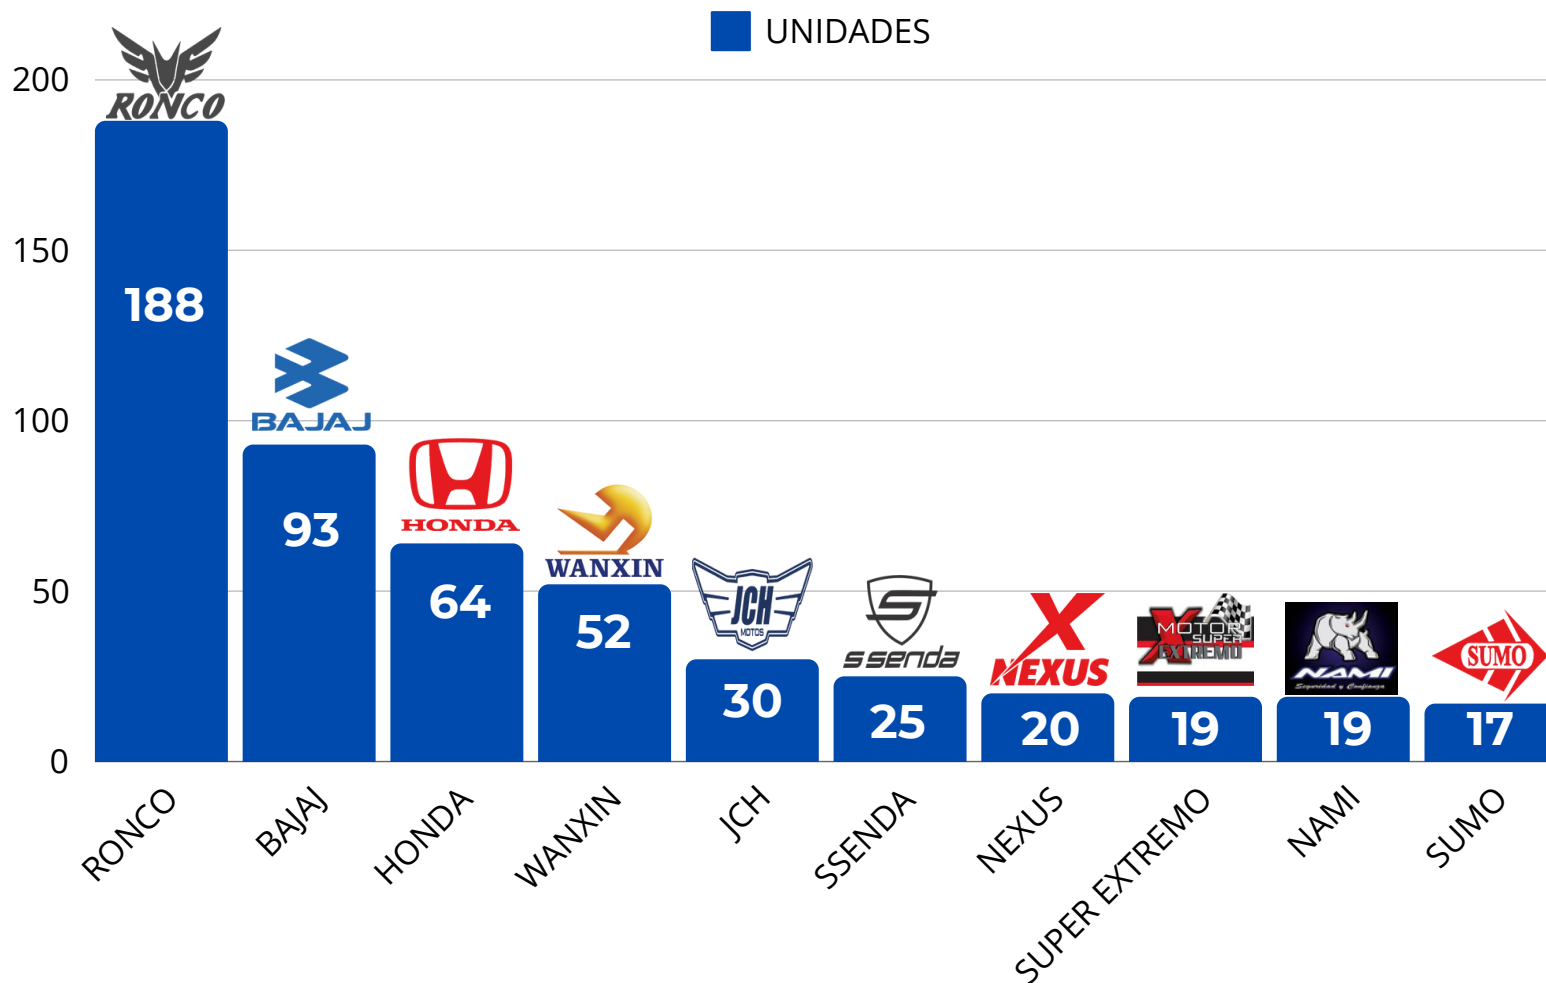

INMATRICULACIONES MAYO 2024

EVOLUCIÓN DE INMATRICULACIONES 2024

Variación % con respecto al mes anterior

Se registraron **1,263 inmatriculaciones** en total para el mes de Mayo

TOYOTA
Modelo HILUX
47 Unidades

HYUNDI
Modelo GRAND I10
29 Unidades

RONCO
Modelo PANTERA 200R
29 Unidades

HONDA
Modelo XR190L
25 Unidades

Fuente: Cámara de Comercio del Cusco

Realizado por: Centro de Estudios Empresariales de la Cámara de Comercio del Cusco

10 MARCAS DE VEHÍCULOS MÁS INMATRICULADOS EN MAYO 2024

Fuente: Cámara del Comercio del Cusco

Realizado por: Centro de Estudios Empresariales de la Cámara de Comercio del Cusco

10 MARCAS DE MOTOS MÁS INMATRICULADAS EN MAYO 2024