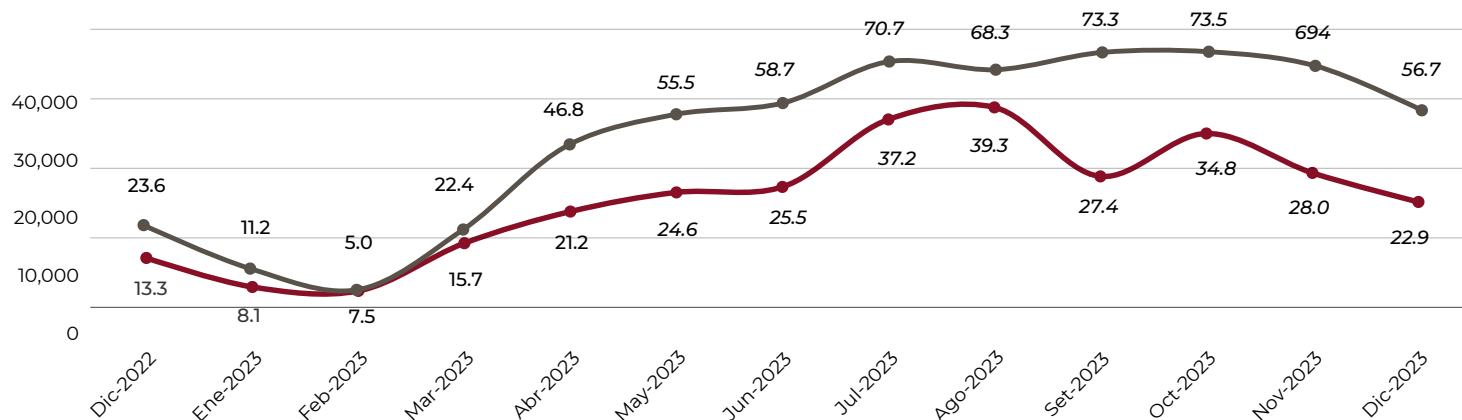

EVOLUCIÓN DE VISITAS A MACHUPICCHU DICIEMBRE 2023

Visitantes a la Llaqta de Machupicchu 2022-2023

(En miles de personas)

Nacionales

Extranjeros

La cantidad de visitas al CA Machupicchu en diciembre del 2023 tiene un total de 79,660 turistas, donde se encuentra un aumento de 115.9% frente a diciembre del 2022, donde iniciaron los conflictos sociales.

En promedio ingresaron 2,655 turistas al día frente a los 1,229 turistas en diciembre del 2022.

Tipo de turistas a diciembre 2023

(Variación % con respecto a diciembre del 2023)

29% Turistas nacionales ↓ 18%