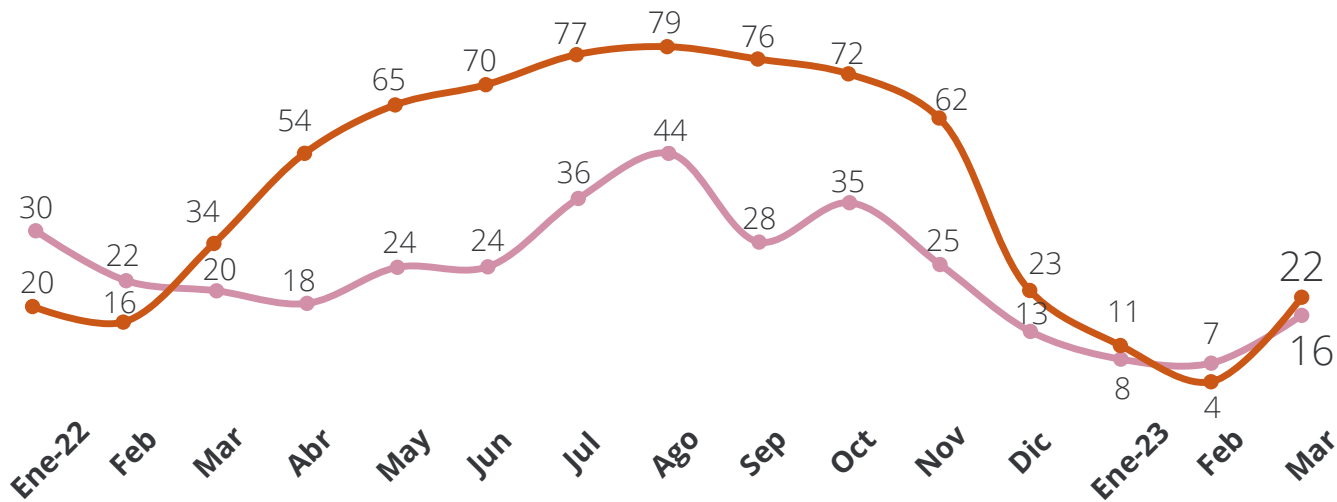

Visitas a la Llaqta de Machu Picchu se recuperan en marzo, pero aún no alcanzan los niveles del año anterior

Visitantes a la Llaqta de Machupicchu 2022-2023

(En miles de personas)

■ Nacionales ■ Extranjeros

38 mil 195 visitantes a la Llaqta registrados para marzo 2023, entre turistas extranjeros y nacionales.

16 mil visitantes menos con respecto a marzo del año pasado.

Turistas por nacionalidad a marzo 2023