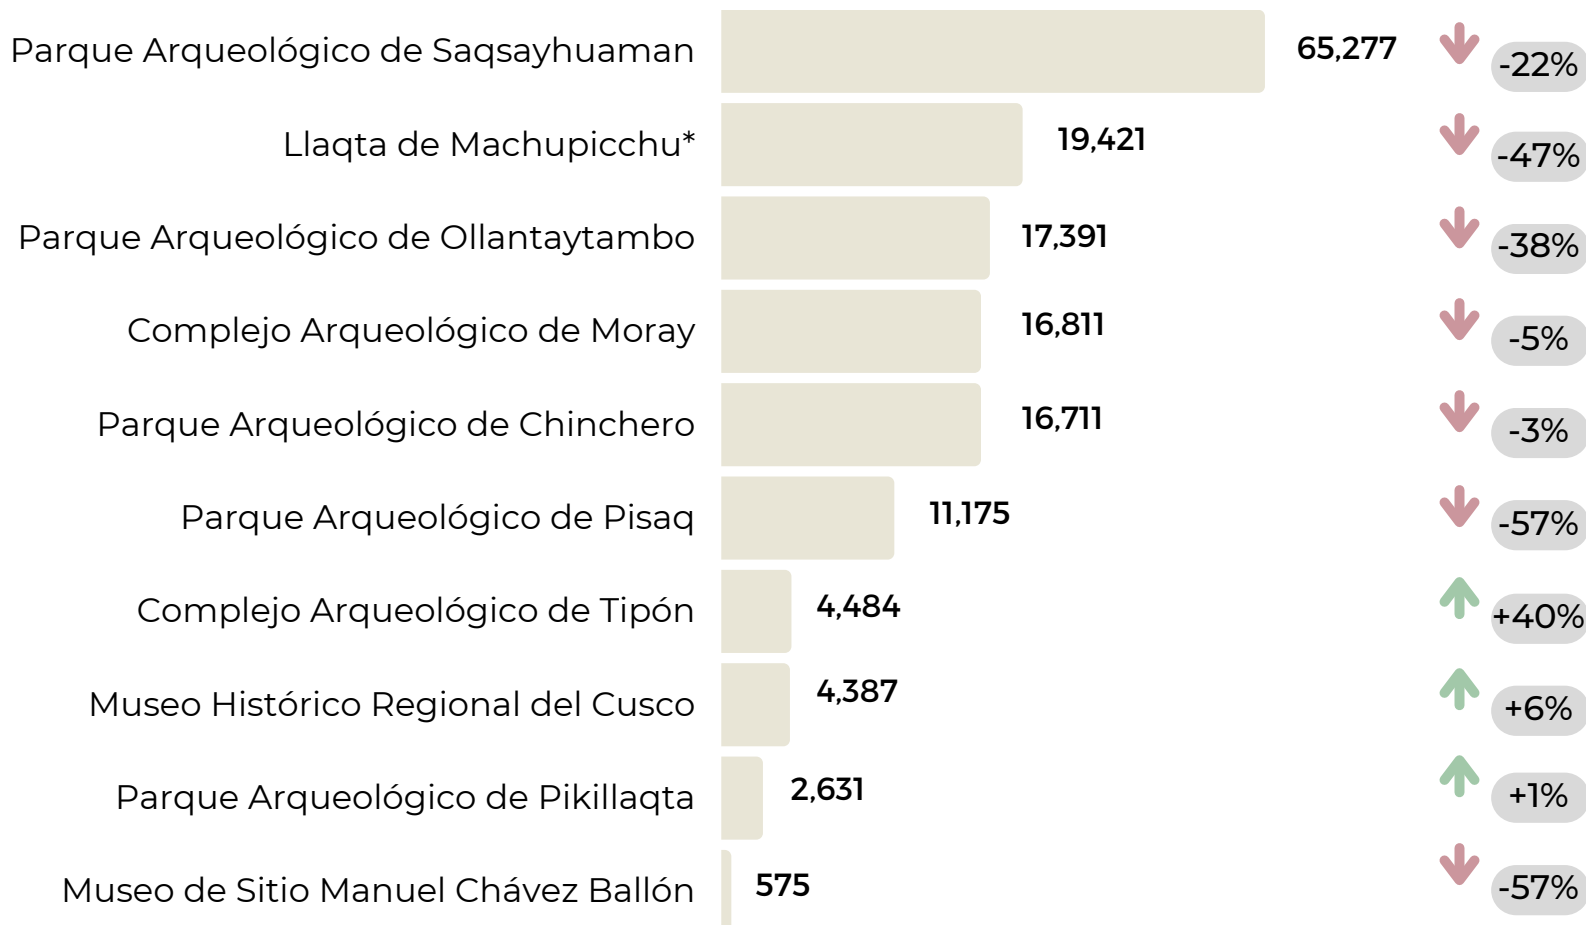

DISMINUYE EN 47% LAS VISITAS A LA LLAQTA DE MACHUPICCHU PARA ENERO DEL 2023

Visitantes a la Llaqta de Machupicchu 2022-2023

(En miles de personas)

■ Nacionales ■ Extranjeros

19 mil 421 visitantes a la Llaqta registrados para enero 2023, entre turistas extranjeros y nacionales. 17 mil visitantes menos con respecto a diciembre 2020.

Turistas por nacionalidad a Enero 2023

(Variación % con respecto a Diciembre 2022)

57%

Turistas extranjeros

11 mil visitantes

↓ -37%

43%

Turistas nacionales

8 mil visitantes

↓ -53%

160 MIL VISITAS DE LOS 10 PRINCIPALES SITIOS TURÍSTICOS EN CUSCO PARA ENERO 2023

Cantidad de visitantes a los sitios turísticos

Enero 2023 (Variación % con respecto a Diciembre 2022)

* No incluye las visitas del Camino Inka Piscacucho, Qorywayrachina y Chachabamba

Fuente: Dirección Regional de Comercio Exterior y Turismo (DIRCETUR)

Elaboración: Centro de Estudios Empresariales de la Cámara de Comercio del Cusco