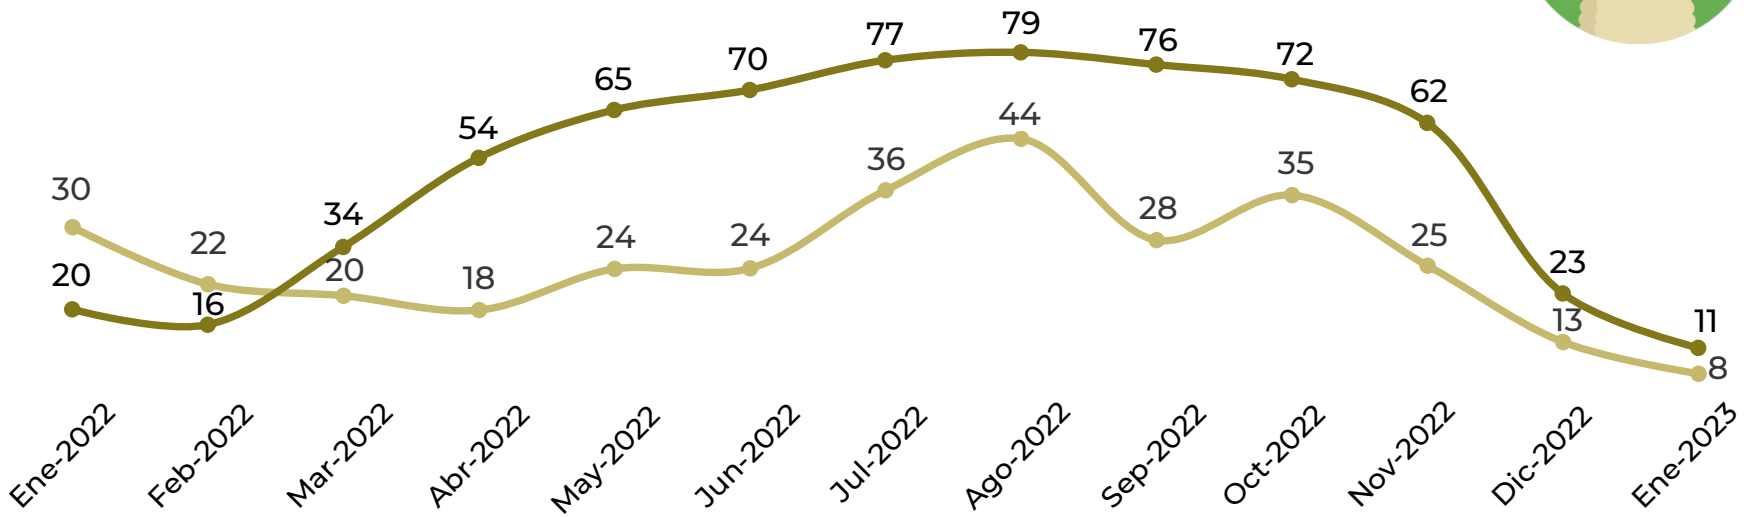

DISMINUYE EN 47% LAS VISITAS A LA LLAQTA DE MACHUPICCHU PARA ENERO DEL 2023

Visitantes a la Llaqta de Machupicchu 2022-2023

(En miles de personas)

■ Nacionales ■ Extranjeros

19 mil 421 visitantes a la Llaqta registrados para enero 2023, entre turistas extranjeros y nacionales. 17 mil visitantes menos con respecto a diciembre 2020.

Turistas por nacionalidad a Enero 2023

(Variación % con respecto a Diciembre 2022)

57%

Turistas extranjeros

11 mil visitantes

↓ -37%

43%

Turistas nacionales

8 mil visitantes

↓ -53%

160 MIL VISITAS DE LOS 10 PRINCIPALES SITIOS TURÍSTICOS EN CUSCO PARA ENERO 2023

Cantidad de visitantes a los sitios turísticos

Enero 2023 (Variación % con respecto a Diciembre 2022)