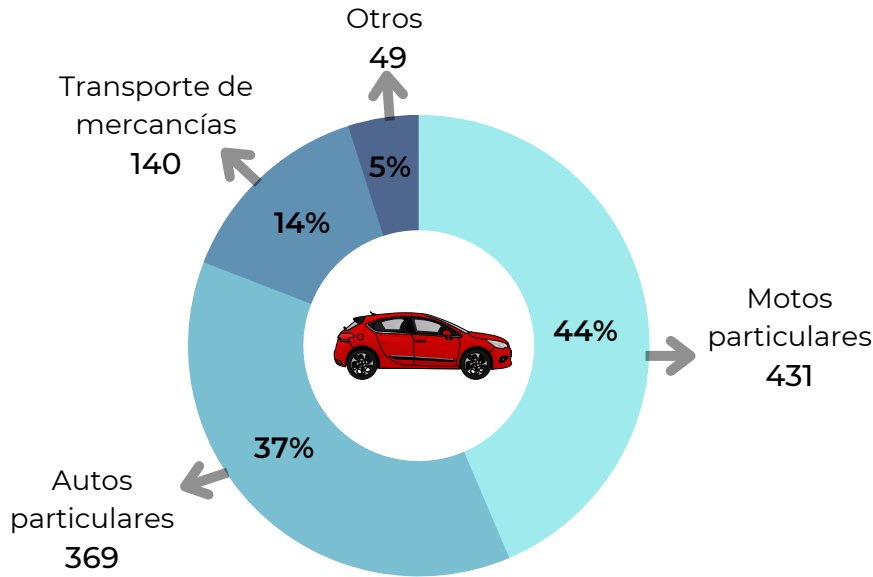

CUSCO: 989 INMATRICULACIONES EN ENERO DEL AÑO 2023

VEHÍCULOS INMATRICULADOS

Registros de enero del 2023

PRINCIPALES MODELOS Según tipo de vehículo

Enero del 2023

TOYOTA
Modelo HILUX

53 unidades

KIA
Modelo PICANTO

35 unidades

HONDA
Modelo NAVI

23 unidades

COMPARACIÓN DE INMATRICULACIONES

Enero de 2019 y 2023