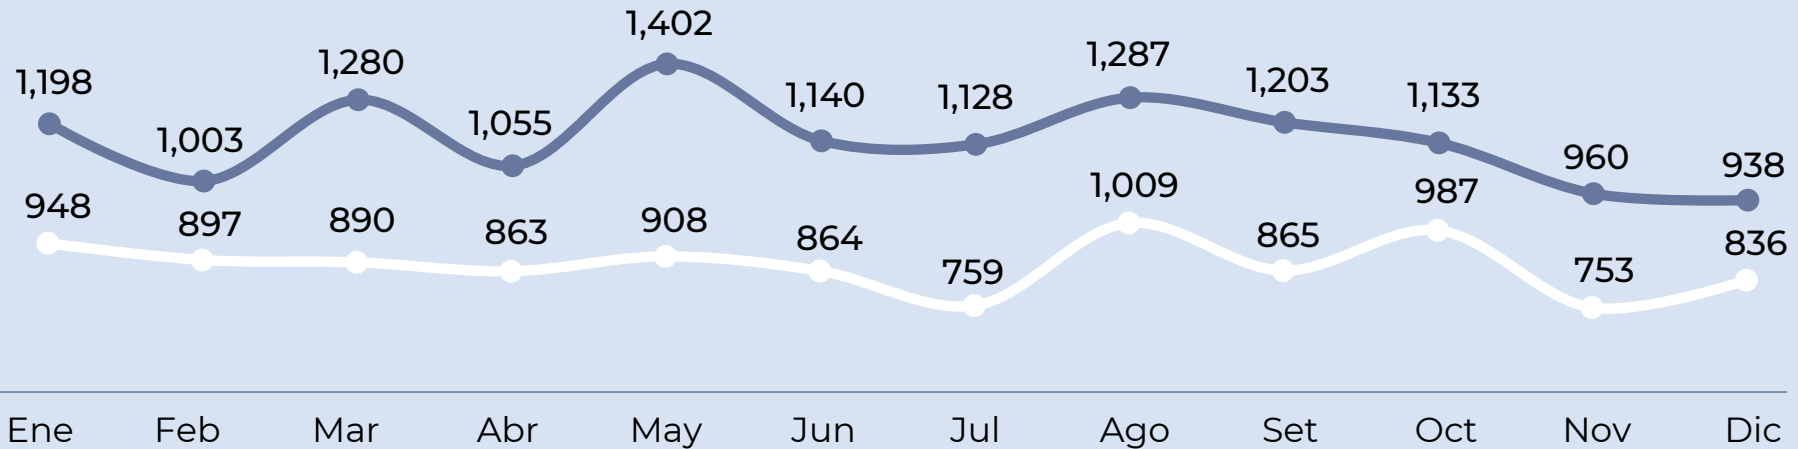

DE ENERO A DICIEMBRE DEL 2022

13,727 VEHÍCULOS FUERON INMATRICULADOS

VEHÍCULOS INMATRICULADOS

Registros de enero a diciembre del 2022

-22%

Disminución en los vehículos registrados en el mes de diciembre del 2022, con respecto a enero del mismo año.

PRINCIPALES MODELOS

Según tipo de vehículo

Enero a diciembre del 2022

TOYOTA

Modelo HILUX

466 unidades

KIA

Modelo PICANTO

403 unidades

HONDA

Modelo NAVI

265 unidades

INMATRICULACIONES DE ENERO A DICIEMBRE 2022 POR ENCIMA DE PRE PANDEMIA

INMATRICULACIONES ANUALES

Enero a diciembre

Se registraron 3 mil vehículos más para el acumulado a diciembre del 2022 (+30%), con respecto al año 2019 (pre pandemia).

INMATRICULACIONES

■ 2019 ■ 2022

Fuente: Cámara de Comercio del Cusco

Elaboración: Centro de Estudios Empresariales de la Cámara de Comercio del Cusco