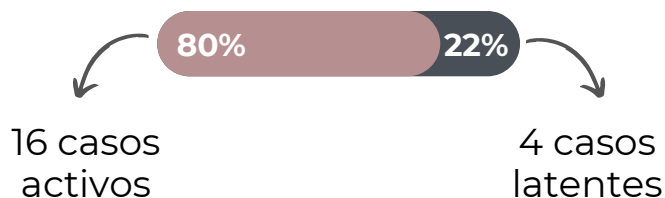

CUSCO: ASCIENDE A 20 LA CANTIDAD DE CONFLICTOS SOCIALES

2DO PUESTO

A nivel nacional, con respecto a los departamentos con **mayor cantidad de casos de conflictos sociales** para el mes de noviembre.

Incrementaron en 2 los conflictos sociales con respecto al mismo periodo del 2021.

- 7 Conflictos en la provincia de Chumbivilcas
- 5 Conflictos en la provincia de Espinar
- 3 Conflictos en la provincia de La Convención
- 2 Conflictos en cada una de las provincias de Paruro, Urubamba y Calca
- 2 Conflictos en cada una de las provincias de Paucartambo y Cusco