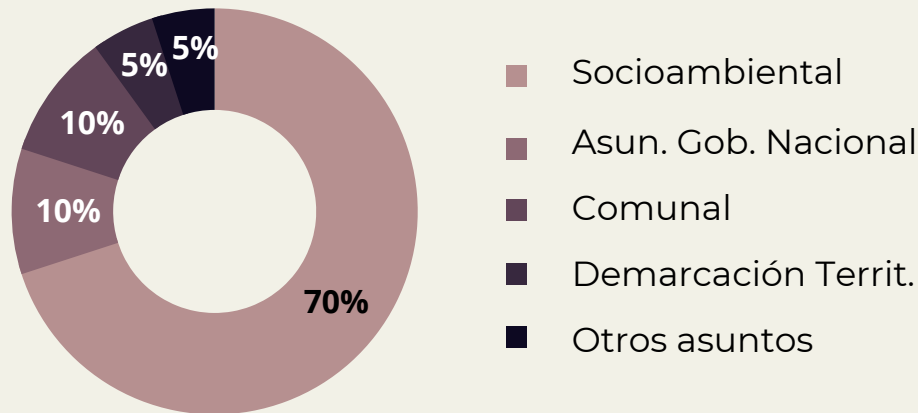

CUSCO: ASCIENDE A 20 LA CANTIDAD DE CONFLICTOS SOCIALES

2DO PUESTO

A nivel nacional, con respecto a los departamentos con **mayor cantidad de casos de conflictos sociales** para el mes de noviembre.

Incrementaron en 2 los conflictos sociales con respecto al mismo periodo del 2021.

- 7 Conflictos en la provincia de Chumbivilcas
- 5 Conflictos en la provincia de Espinar
- 3 Conflictos en la provincia de La Convención
- 2 Conflictos en cada una de las provincias de Paruro, Urubamba y Calca
- 2 Conflictos en cada una de las provincias de Paucartambo y Cusco