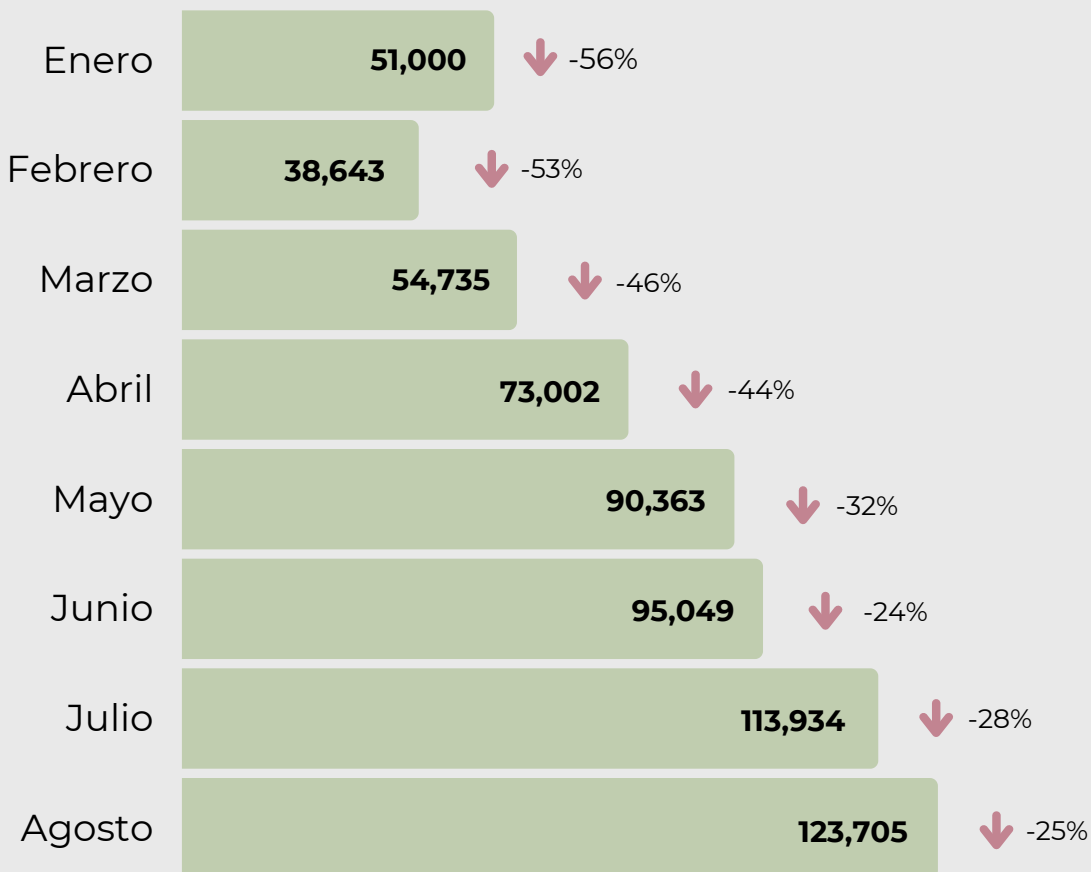

MACHUPICCHU: 640 MIL VISITANTES DE ENERO A AGOSTO

Visitas a Machupicchu* 2022

Variación % con respecto al 2019

De enero a agosto del 2022, las visitas de turistas a Machupicchu alcanzaron 640 mil 431.

368 mil turistas menos visitaron Machupicchu, para este mismo periodo con respecto al 2019, en pre pandemia.

35%

De los visitantes fueron turistas nacionales (222,836)

65%

De los visitantes fueron turistas extranjeros (417,595)

*Considerando sólo las visitas a la Llaqta de Machupicchu

Fuente: Ministerio de Comercio Exterior y Turismo